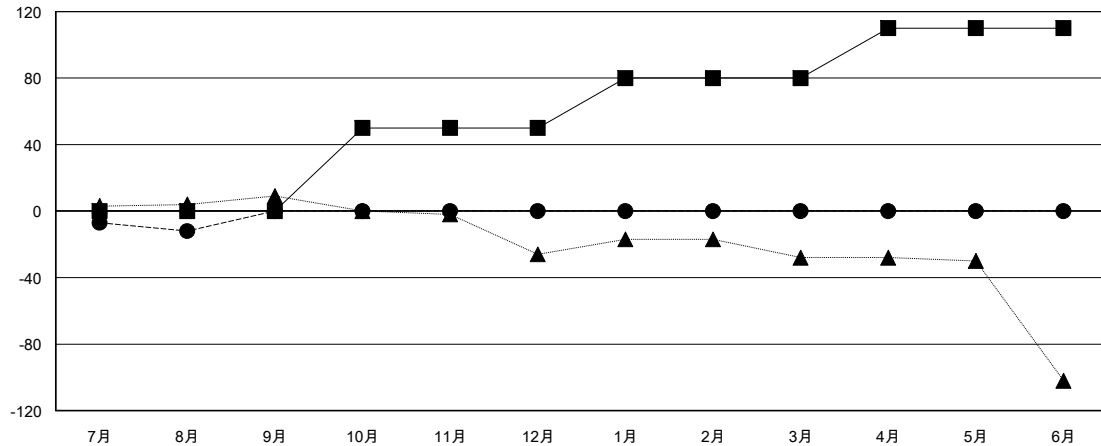

# MONTHLY MEMBERSHIP PROGRESS REPORT

District 333 B

Results as of: 08/31/2018

GMT: MASAYOSHI MARUYAMA, YASUHISA NAKAMURA

地域 JAPAN

GMT会則地域

クラブ			
結果 : 2018-2019			
四半期	新クラブ目標	新クラブ	解散クラブ
7月/8月/9月	0	0	0
10月/11月/12月	1	0	0
1月/2月/3月	0	0	0
4月/5月/6月	0	0	0

名			
結果 : 2018-2019			
四半期	会員純増目標	会員増強実績	退会者(転籍を含む) 実際
7月/8月/9月	0	26	34
10月/11月/12月	50	0	0
1月/2月/3月	30	0	0
4月/5月/6月	30	0	0

新クラブ目標及び実績累計

会員目標及び実績累計

解散クラブ: 0	14 CLUBS OF 46 一名以上の新会員を登録	<b>男女別</b> 男性 1,031 (64.40%) 女性 570 (35.60%) 女性%年度目標: 35%
退会者 物故会員 2 クラブ解散 0 その他 32 合計 34	<a href="#">会員累計データを見るには、ここをクリック</a>	世帯主/家族会員合計 895 国際会費半額の家族会員 528